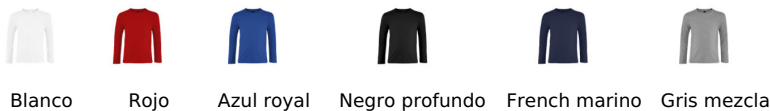

Quality

PUNTO LISO 190
100% algodón semipeinado Ringspun
Tapacosturas en el cuello
Acabado de canalé de elastano en el cuello

Estilo

Cuello redondo
Mangas largas
Cortado y cosido

Tallas disponibles

Tallas	4 años	6 años	8 años	10años	12 años
cm	96/104cm	106/116cm	118/128cm	130/140cm	142/152cm
A/B	40/31	44/33	48/35	53/38	59/42

Colores disponibles

Empaque

Tamaño de la caja : 39 x 26 x 25 cm

Peso por caja : 7.00 kg

Productos relacionados

SOL'S IMPERIAL LSL MEN
02074