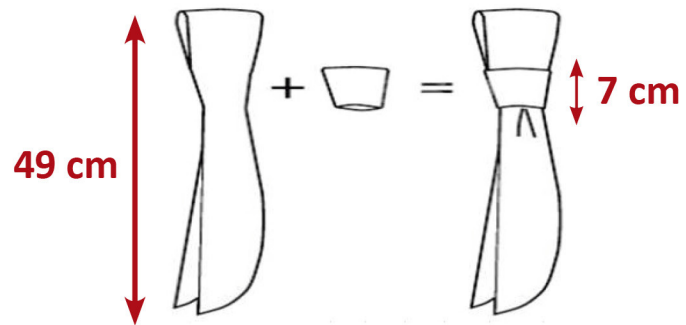

MODELO : **516**

## CORBATÍN MODELO SELECTION

Composición: 100% poliéster microfibra

Corbatín ajustable con medidas:

Colores en stock: