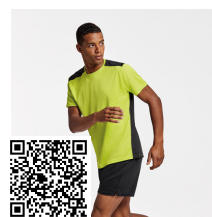

CALCIO PA0484