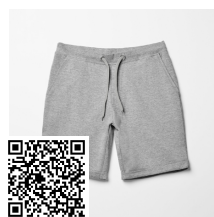

PRODUCTOS RELACIONADOS

SPIRO BE0449