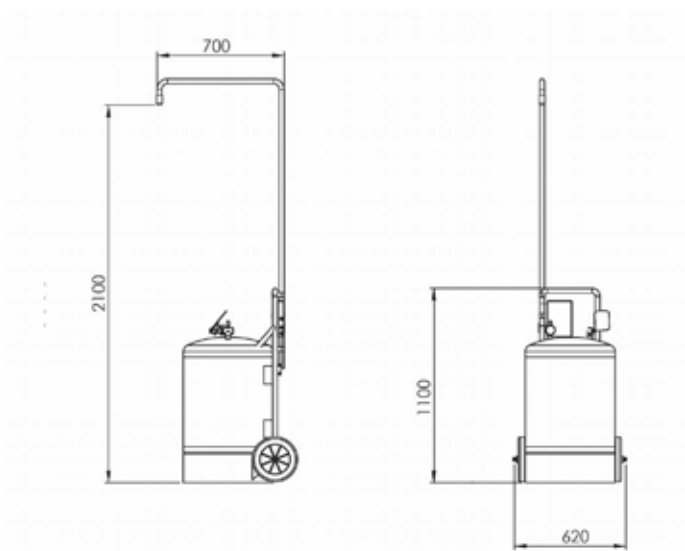

Incluye válvula de seguridad certificada a 8 bar. Gran estabilidad anti-vuelco estática y dinámica.

Incluye pistola con manómetro para la carga.

**CARACTERÍSTICAS TÉCNICAS**

CAPACIDAD DEL DEPOSITO: 100 LITROS UTILES
PERMITE LA DESINFECCIÓN POR MAS DE 10 HORAS EN
FORMA CONTINUA CON LA DUCHA.

PRESION DE AIRE NECESARIA PARA LA CARGA :
5 a 6 Bar

**PLANO DIMENSIONES EN mm****ACCESORIOS OPCIONALES**

OPCIONAL: Cubeto recogedor con
rampa de acceso construída en PVC

Ref. SR120-2 RECOGEDOR DE 240 Lts
(1.600 x 1.600 x 150 mm)

Ref. PE-RAMP RAMP DE ACCESO
(400 x 800 x 150 mm)