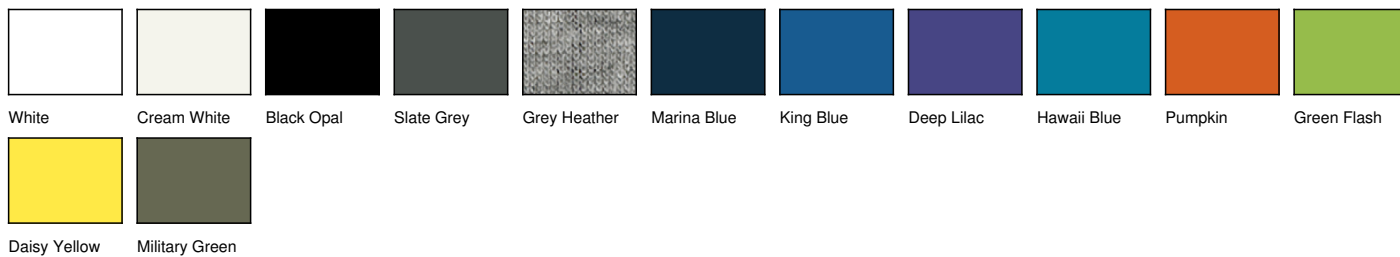

14805 Camiseta Ben hombre

Ref.: 14805

Código del fabricante: ST9000

Descripción:

160 g/m²

100% algodón, ring-spun (single jersey)

Grey Heather: 85% algodón, 15% viscosa

Cuello fino con costura

Corte normal

Tallas

S, M, L, XL, 2XL, 3XL