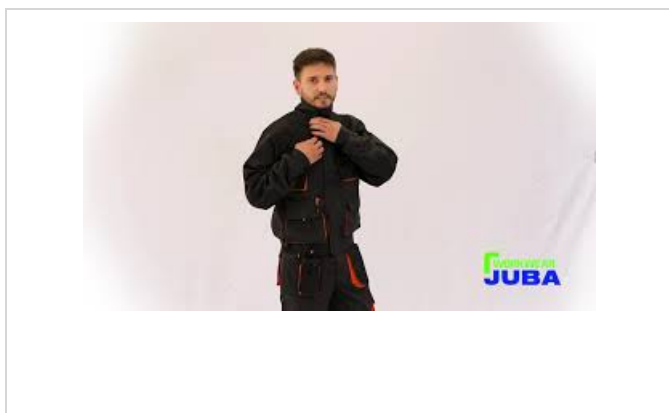

CHAQUETAS - 960 TOP RANGE

Chaqueta multibolsillos.

NORMATIVAS

ESPECIALES

DESCRIPCIÓN

- Chaqueta multibolsillos con puños elásticos, elásticos en la cintura, cierre de cremallera y velcro con tapeta.

COMPOSICIÓN

- 65% poliéster / 35% algodón canvas y detalles en 600d poliéster / PU.

Colores

Negro / Gris / Naranja

Tallas

S M L XL XXL 3XL