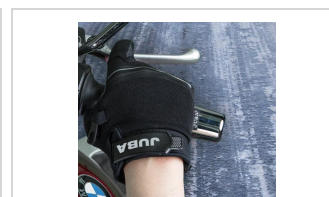

# GUANTE MCX - H275RD MCX RIDER

Guante de piel cabra en palma con refuerzos y dorso de elastano, forrado interior

## CARACTERÍSTICAS

- Forro polar interior con membrana impermeable y transpirable.
- Refuerzo en palma para una protección extra y mayor durabilidad.
- Flexible, cómodo y transpirable.
- Protección en nudillos.
- Tejido de vulvizo en pulgar para limpiar la sudoración.
- Cierre con velcro para mayor ajuste.
- Con blíster individual para punto de venta.