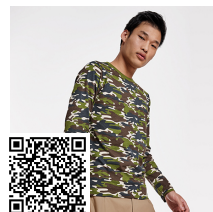

MOLANO CF1034