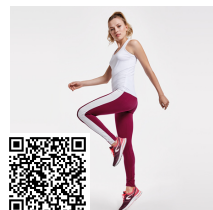

AGIALG0398