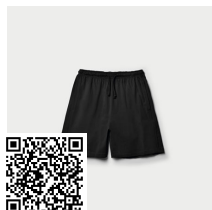

PRODUCTOS RELACIONADOS

SPORT BE6705