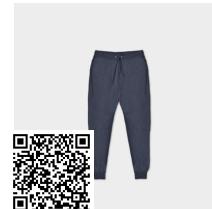

CERLER PA0461