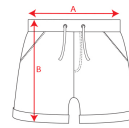

SPIRO BE0449

NEW SIZE

DESCRIPCIÓN

Pantalón corto deportivo con cinturilla elástica ancha con cordón ajustable. Adorno de falsa cremallera. Bolsillos laterales, bolsillo trasero y bajos vueltos con pespuntos de seguridad.

COMPOSICIÓN

60% algodón / 40% poliéster, felpa no perchada , 290 g/m²

OBSERVACIONES

*Color gris vigoré 58: 85% algodón / 15% viscosa. *Etiqueta removible.

TALLAS

Adultos: S · M · L · XL · XXL / Niños:

ESQUEMA

CANTIDADES

Caja	Pack

Adultos

30 ud.

1 ud.

COLORES

TALLAS

Adultos	S	M	L	XL	XXL
ANCHURA (A)	40cm	42cm	44cm	46cm	48cm
ALTURA (B)	42cm	44cm	46cm	48cm	50cm

REPROCESOS DISPONIBLES

PRODUCTOS RELACIONADOS