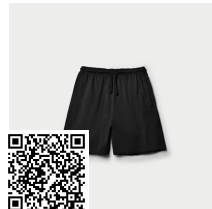

PRODUCTOS RELACIONADOS

SPORT BE6705