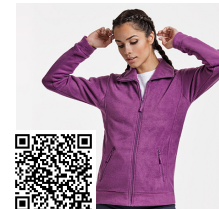

PIRINEO WOMAN CQ1091