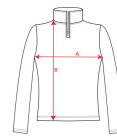

HIMALAYA WOMAN SM1096

DESCRIPCIÓN

Micropolar con media cremallera en cuello y protector de barbilla. Puños con ribete elástico a tono. Corte entallado.

COMPOSICIÓN

100% poliéster micropolar, 155 g/m².

OBSERVACIONES

*Etiqueta removible. *Duo Concept.

TALLAS

Adultos: S · M · L · XL · XXL / Niños:

ESQUEMA

CANTIDADES

Caja	Pack
Adultos 25 ud.	1 ud.

COLORES

TALLAS

Adultos	S	M	L	XL	XXL
ANCHURA (A)	47cm	50cm	53cm	56cm	59cm
ALTURA (B)	63cm	65cm	67cm	69cm	71cm

REPROCESOS DISPONIBLES

PRODUCTOS RELACIONADOS