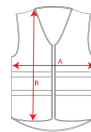

SIRIO CC5063

DESCRIPCIÓN

Chaleco fluorescente, alta visibilidad. Bandas reflectantes.

COMPOSICIÓN

100% poliéster, punto liso.

OBSERVACIONES

*Certificación CE según las normas: EN ISO 13688:2013 Y EN ISO 20471:2013/A1:2016.
*Clase II. *Alta visibilidad.

TALLAS

Adultos: XL / Niños:

ESQUEMA

CANTIDADES

	Caja	Pack
Adultos	100 ud.	1 ud.

COLORES

TALLAS

Adultos	XL
ANCHURA (A)	65cm
ALTURA (B)	71cm

REPROCESOS DISPONIBLES

PRODUCTOS RELACIONADOS