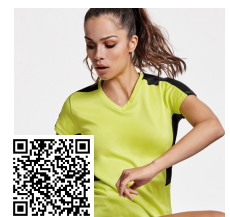

SHURA PD0349

DESCRIPCIÓN

Camiseta deportiva con sisas y escote ribeteado. Espalda estilo nadadora y costuras laterales.

COMPOSICIÓN

100% poliéster piqué, . . 140 g/m²

OBSERVACIONES

*Tejido transpirable fácil lavado y secado. *Etiqueta removible. *Tejido técnico.

REPROCESOS DISPONIBLES

PRODUCTOS RELACIONADOS

BAHRAIN WOMAN CA0408

MONTECARLO WOMAN CA0423

AIDA CA6656

SUZUKA CA6657