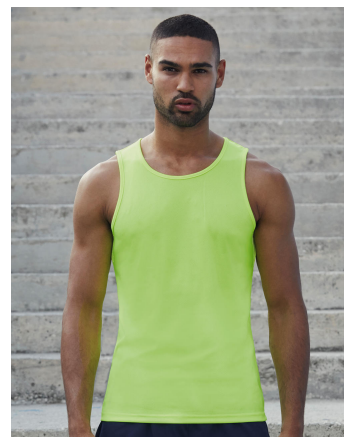

01401 Camiseta atleta Performance

FRUIT OF THE LOOM®

Ref.: 01401

Código del fabricante: 61-416-0

Descripción:

140 g/m²

100% poliéster

Rápida absorción
de la humedad y secado rápido

Ribete en cuello y sisas del mismo
tejido

Etiqueta impresa en cuello para mayor comodidad

Costuras laterales.

En el catálogo en la página 476

White Black Deep Navy Royal Azure Blue Red Fuchsia Lime Green Bright Yellow